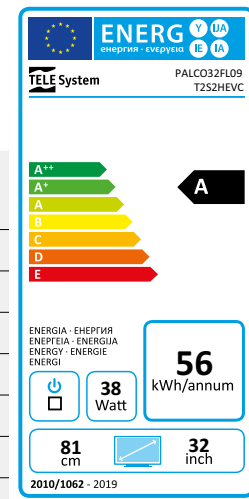

PALCO32 FL09

DVB-T2/S2 HEVC 10bit

Tipologia/Dimensioni schermo	LED 31,5"
Risoluzione Video (HxV)	HD 1366x768
Diagonale display	81 cm. - 16:9 Wide
Angolo di visione	178°/178° (H/V)
Luminosità (cd/m²)	200
Potenza Audio	10W x 2
Tipologia tuner	DVB-T2 - DVB-S2 H.265 10bit
Rapporto di contrasto	3000:1
Menu OSD Multilingua	IT/EN/PL/SV/FR/DE/ES/NE/HR/SL
Ordinamento canali prima installazione	Si (canali tivùsat preinstallati)
Televideo e sottotitoli	Si
Timer Spegnimento/Accensione	Si
Slot CAM CI+	Si
Funzione Hotel Mode	Si
Aggiornamento SW	via USB
SCR / USALS	Si / Si
Funzione registrazione PVR	No
Funzione Time Shifting	Si
Lettore multimediale via USB	AVI/MP4/MKV (compatibile H.265) MP3/JPG
Lettore DVD integrato	-
Ingressi	HDMI x3 - USB - VGA - Coaxial - Ethernet - SCART*
Uscita cuffie	jack 3,5mm.
Segnale TV	Video: MPEG2, MPEG4 H.264/AVC e H.265/HEVC Audio: MPEG1 layer1/2; DD; DD+; AAC; HE-AAC
SKY HD tested	Si
Alimentazione	100V-240V, 50/60Hz (AC)
Consumo	<51W (<0,3W in Stand-by)
Telecomando Standard	Si
Telecomando Semplificato	Si
Classe di efficienza energetica	A
Supporto staffa a muro	VESA 200x100
Dimensioni con supporto (mm.)	720x465x225
Dimensioni senza supporto (mm.)	720x420x80

* oppure adattatore RCA